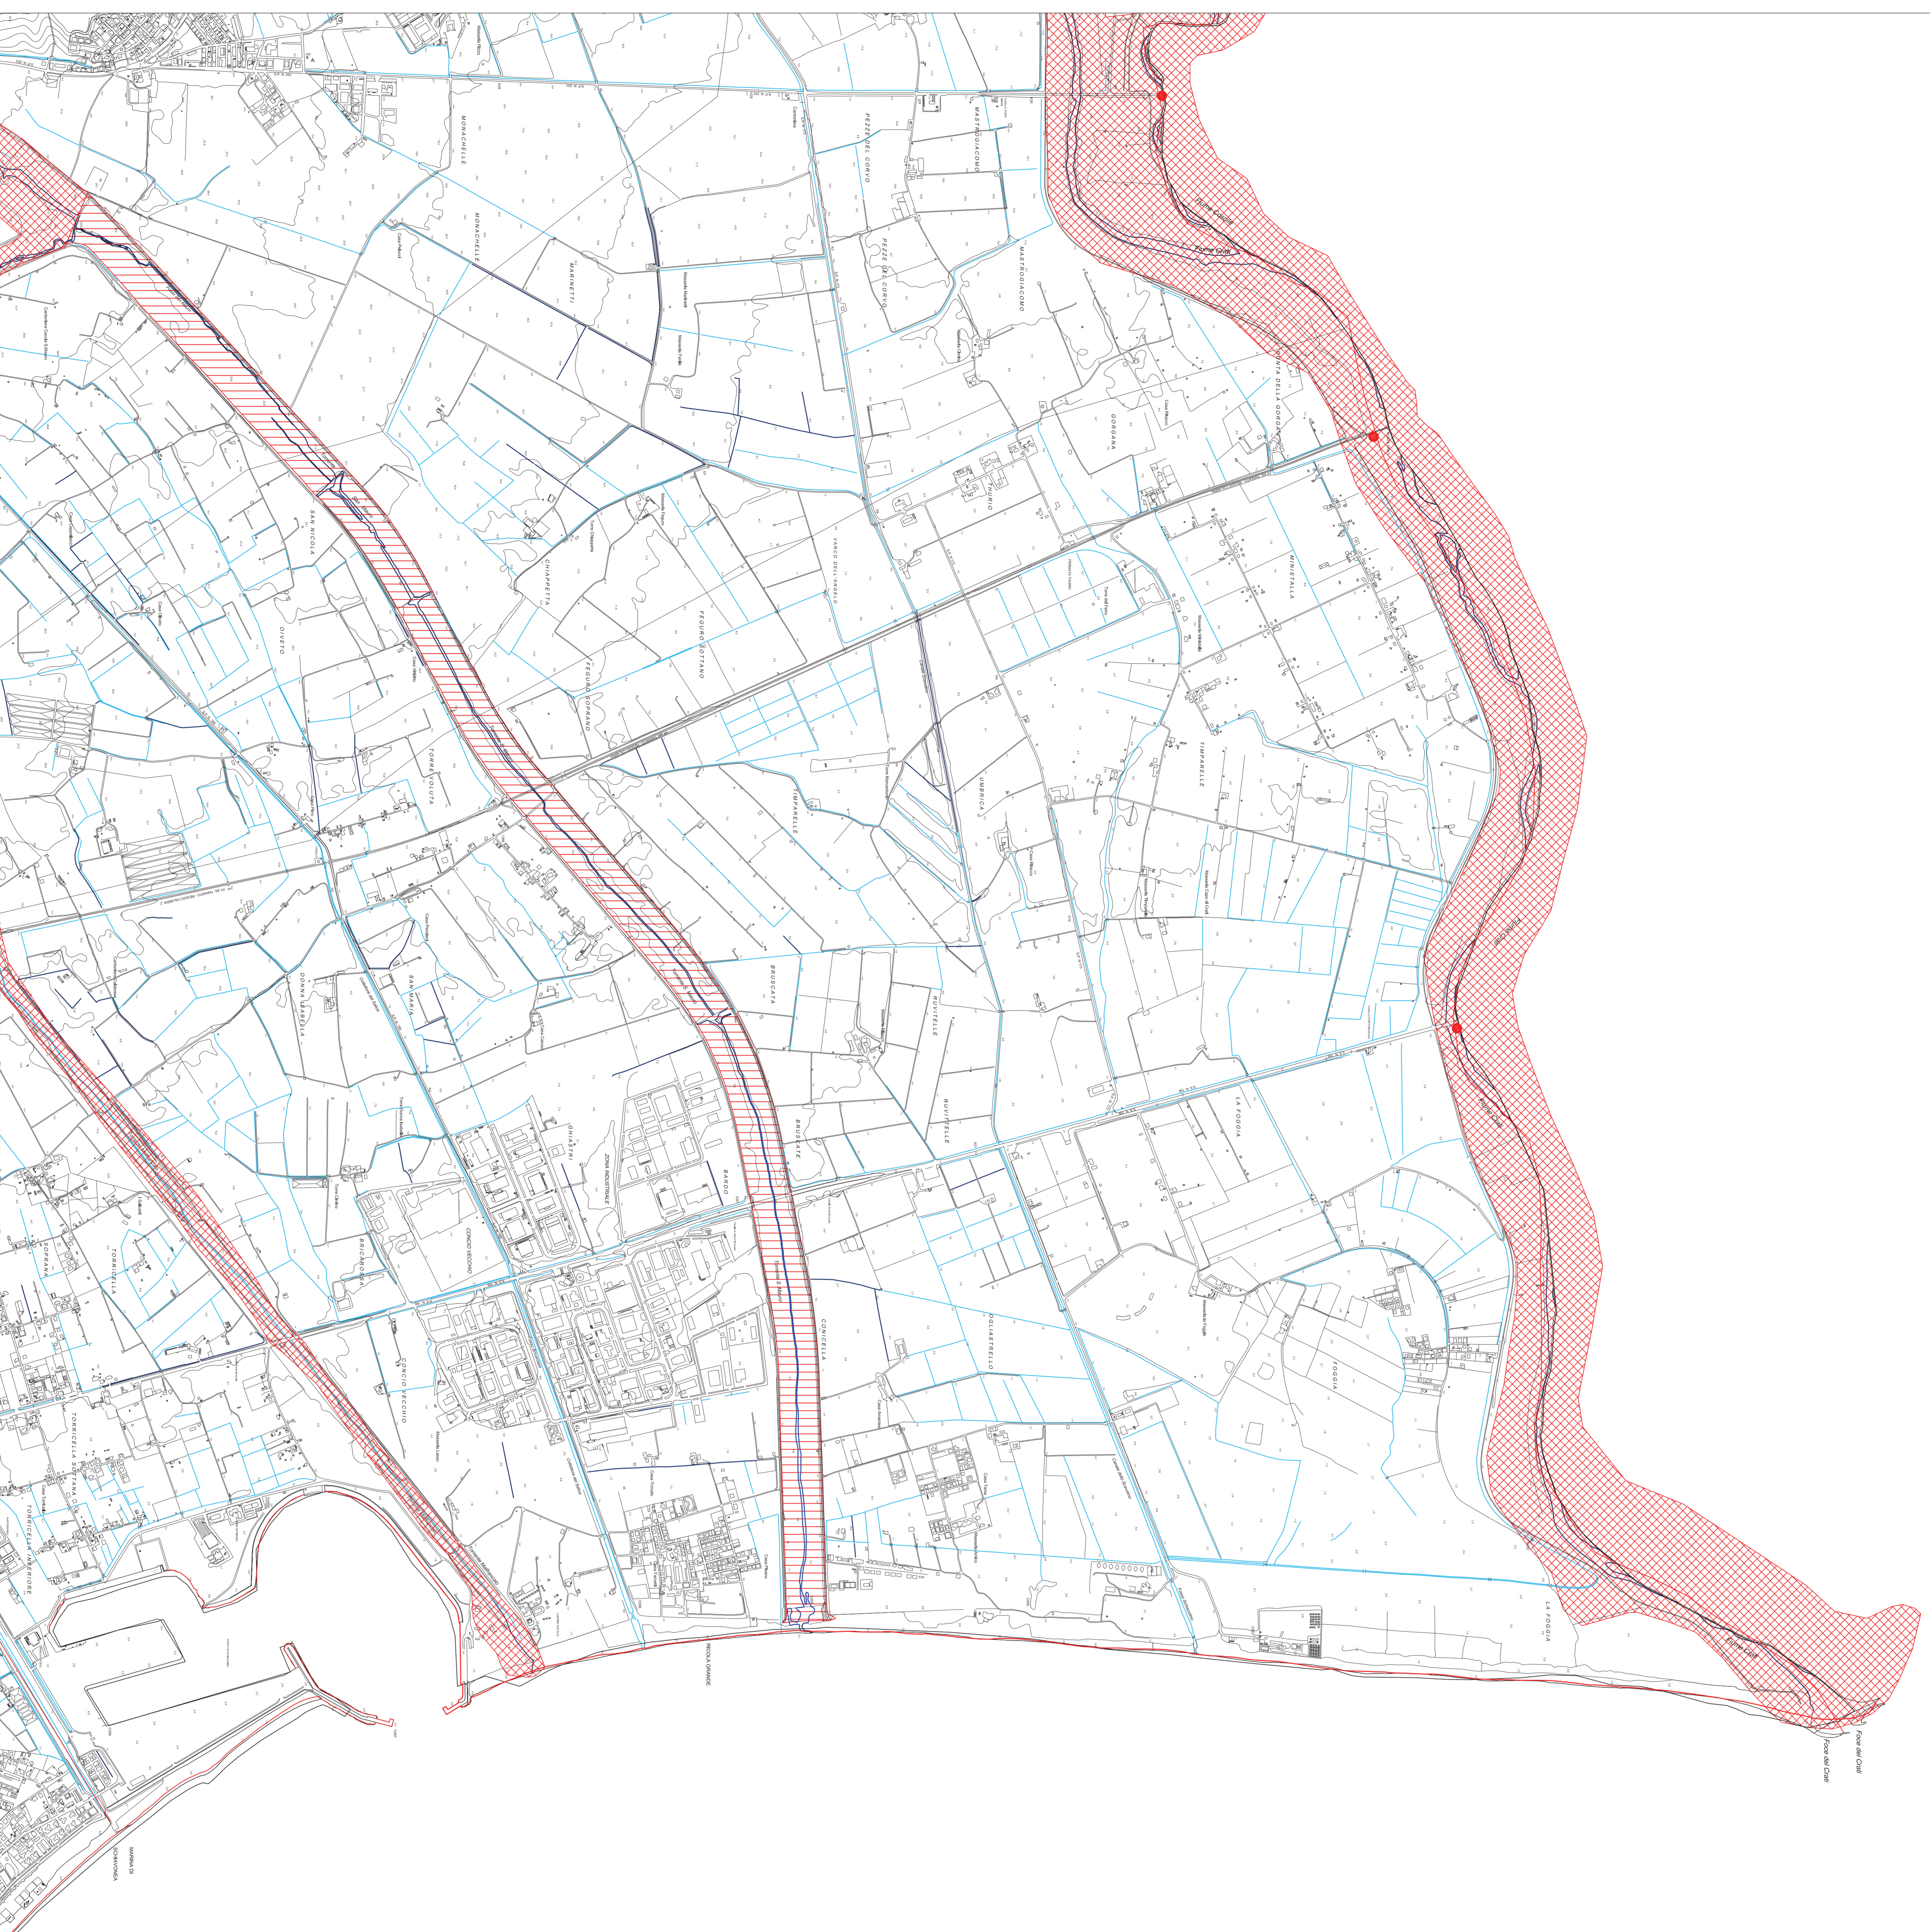

Legenda

- Frane Attive
- Frane superficiali, crepacci, aree in erosione
- Rischio Frana R4
- Rischio Frana R3
- Rischio Frana R2
- Rischio Frana R1
- Aree di Attenzione
- Zone di Attenzione
- Punti di Attenzione
- Rischio Idraulico R4
- Rischio Idraulico R3
- Rischio Idraulico R2
- Rischio Idraulico R1
- Reticolo Idrografico
- Erosione Fluviale
- Linea di Costa 2008
- Canali Artificiali

SCALA
1:10.000

TAV.3.C - CARTA GEOMORFOLOGICA

UNICI SITI
PINO FIANCOSO ROSSI

UNICI SITI
PINO FIANCOSO ROSSI

UNICI SITI
PINO FIANCOSO ROSSI

UNICI SITI
PINO FIANCOSO ROSSI

UNICI SITI
PINO FIANCOSO ROSSI

UNICI SITI
PINO FIANCOSO ROSSI